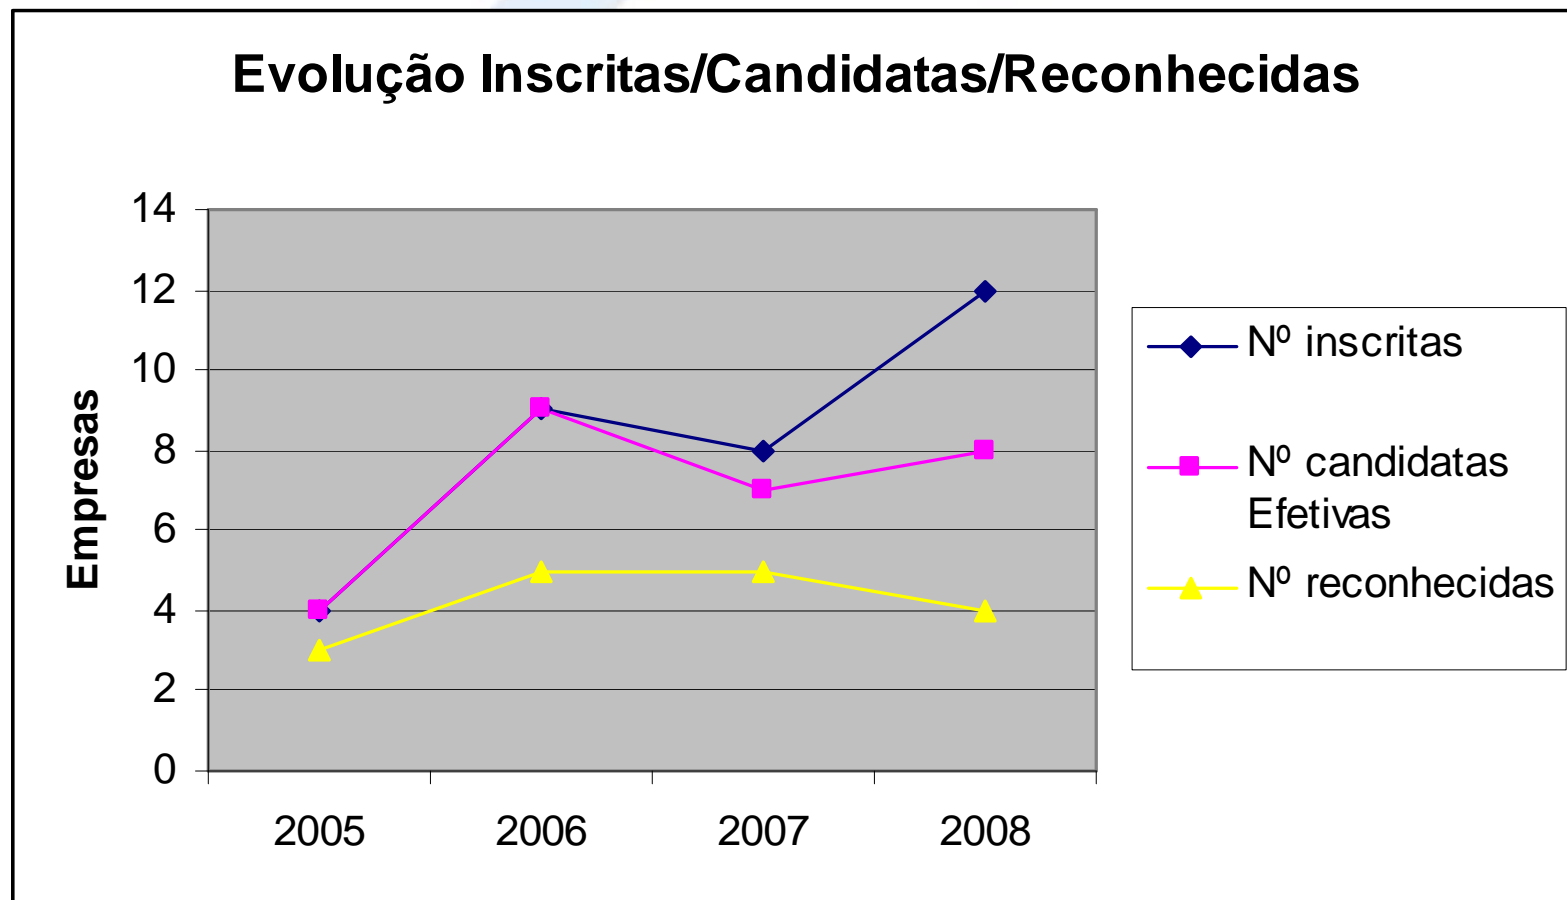

movimento paran  competitivo

PPQG – Prêmio Paranaense da Qualidade em Gestão - 2008

- 12 inscrições;
- 8 concorrentes;
- 4 organizações reconhecidas;
- 23 representantes de 11 empresas participaram do curso de Diagnóstico e Estruturação do Relatório de Gestão;
- 36 voluntários de empresas participaram do curso de preparação para a banca examinadora;
- 29 examinadores voluntários participaram da banca examinadora.

PPQG – Prêmio Paranaense da Qualidade em Gestão

MPE BRASIL – Prêmio de Competitividade para Micro e Pequenas Empresas - 2008

- 2021 inscrições;
- 1304 questionários devolvidos;
- 197 municípios representados;
- 65 avaliadores voluntários participaram da Banca de avaliadores;
- 43 empresas visitadas;
- 24 empresas finalistas;
- 9 empresas premiadas.

- 12 inscrições
- 10 empresas elegíveis

Inscrições MPE Brasil

- 2403 inscrições

MPC – Atividades desenvolvidas

- Manhãs Produtivas;
- Cursos;
- Seminários;
- Participação em eventos.

MPC – Projetos Especiais