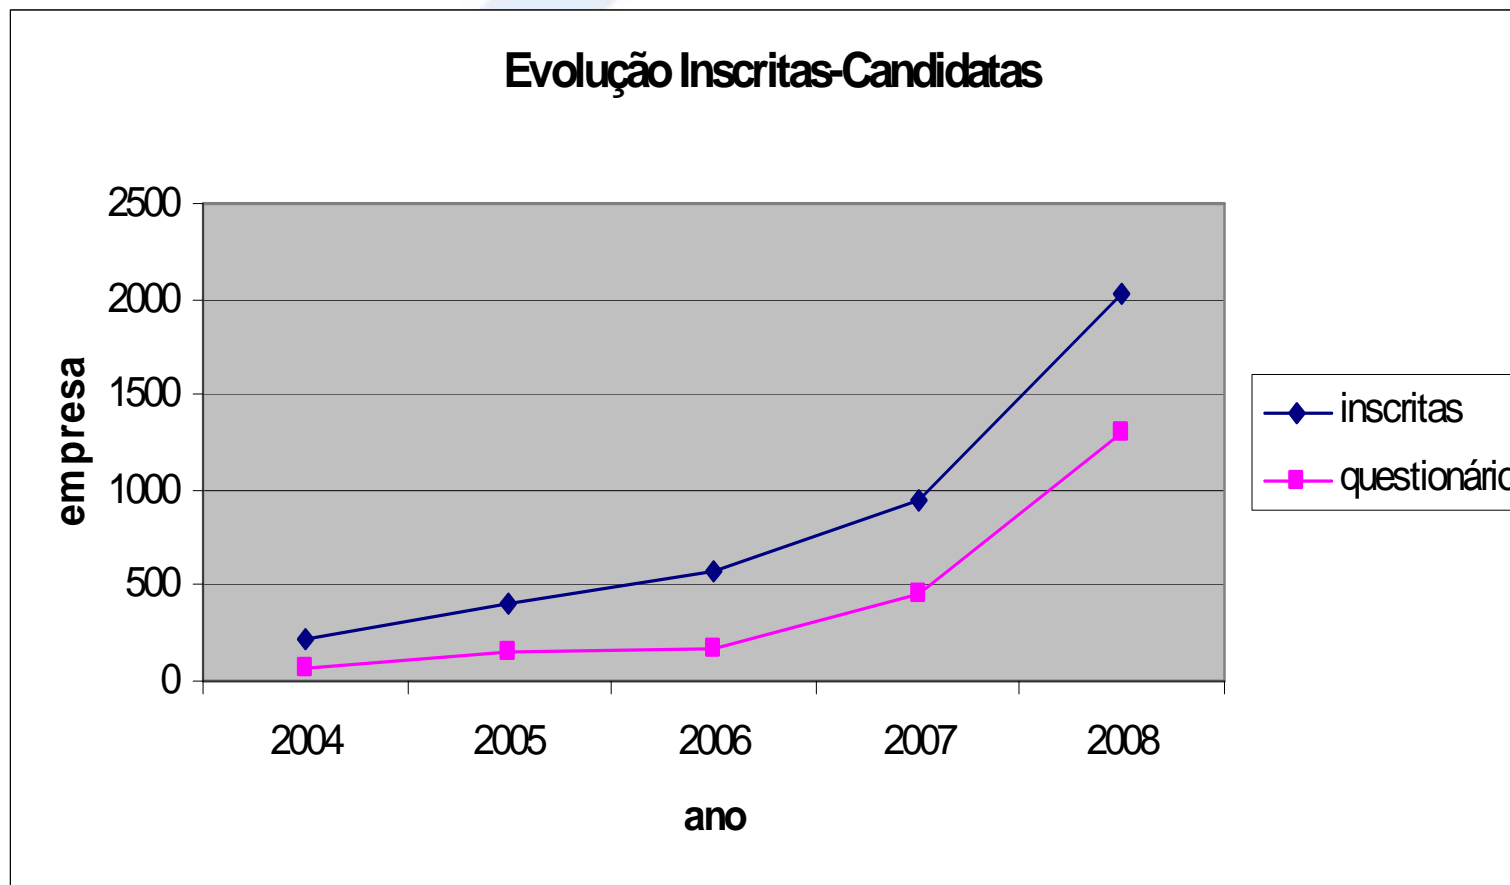

MPE BRASIL – Prêmio de Competitividade para Micro e Pequenas Empresas